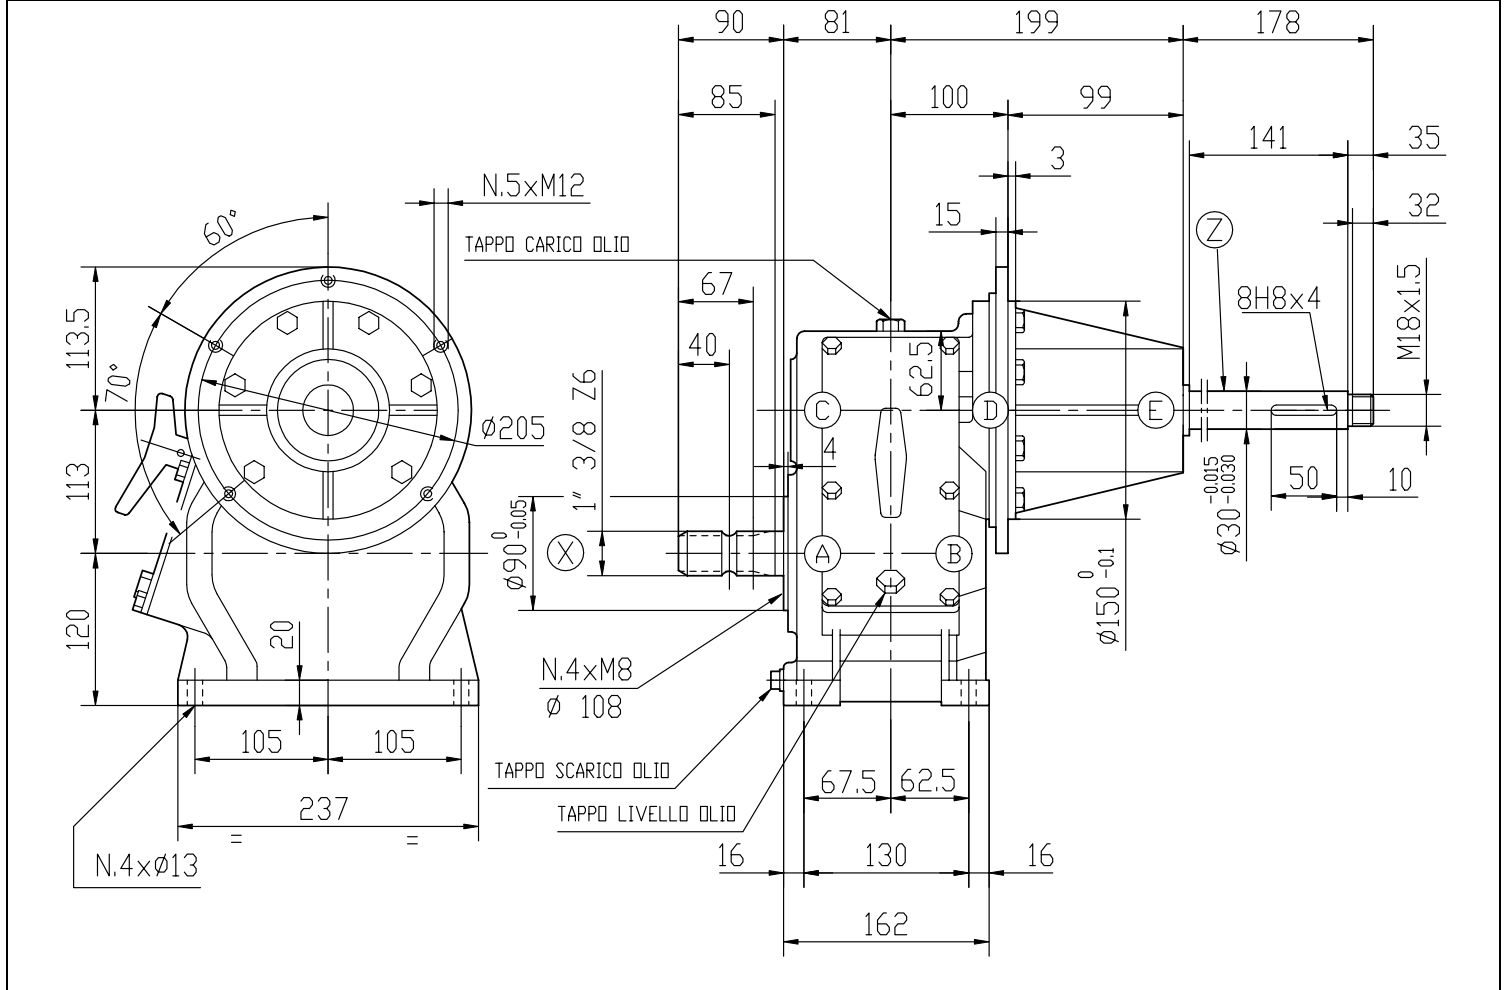

<b>Codice Prodotto</b> <i>Product Code</i>	<b>9.721.332.60</b>	 <b>Fornito Privo di Lubrificante!</b> <b>Supplied without oil!</b>
<b>Descrizione</b> <i>Description</i>	<b>D-21E</b>	

Tipo * Type *	Rapporto Ratio	Giri entrata Input r.p.m.	Potenza entrata Input Power [kW]	Momento Torcente Uscita Output Torque [daNm]	Peso Weight [kg]	Albero Ingresso Input shaft	Sensi di Rotazione Direction of Rotation
MC	1:3,6	540	41,2	20,2	33,8	X	
MC	1:3,9	540	41,2	18,7		X	

\* Tipo: M= Moltiplicatore di Giri R= Riduttori di Giri O= Rinvio 1:1 RC= Riduttore Cambio di Velocità MC= Moltiplicatore Cambio di Velocità  
 \* Type: M= Speed Increaser R= Reducer O= Gearbox 1:1 RC= Speed-Change Reducer MC= Speed-Change Increaser